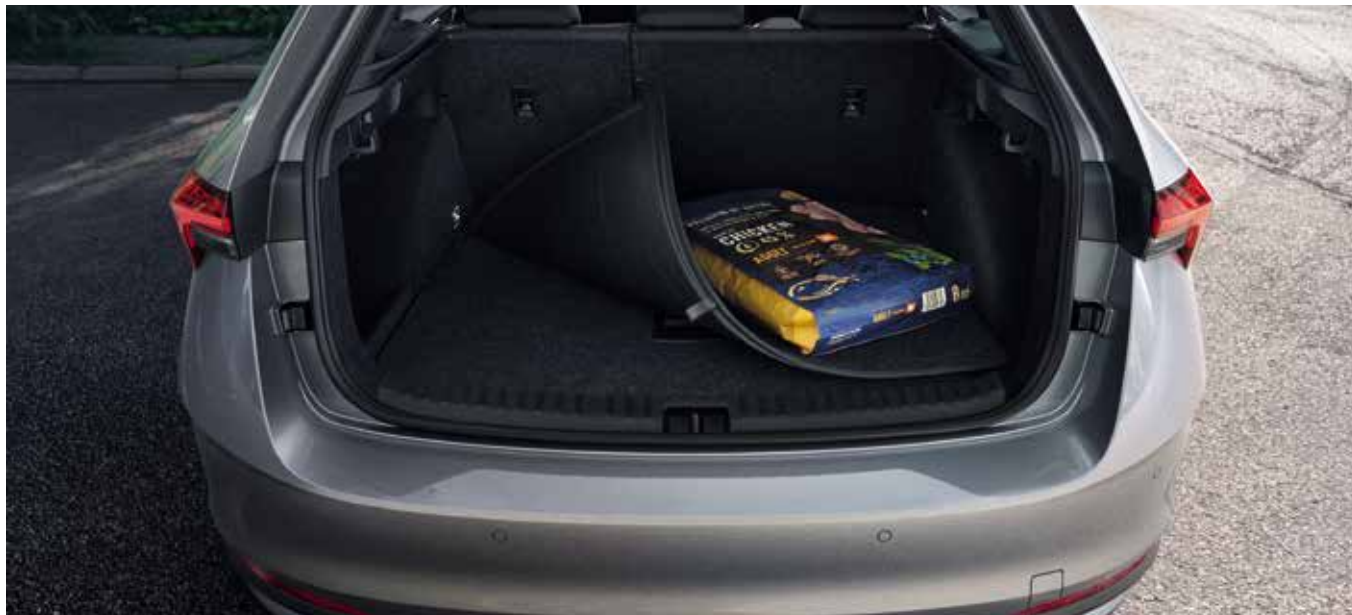

**Сонцезахисна
шторка – заднє
та бокові вікна
багажника**

657 064 361 | 3-од.

**Сонцезахисна
шторка – задні
вікна**

657 064 363 | 2-од.

**Двосторонній
килимок
багажника -
складаний**

657 061 210

**Двосторонній
килимок
багажника**